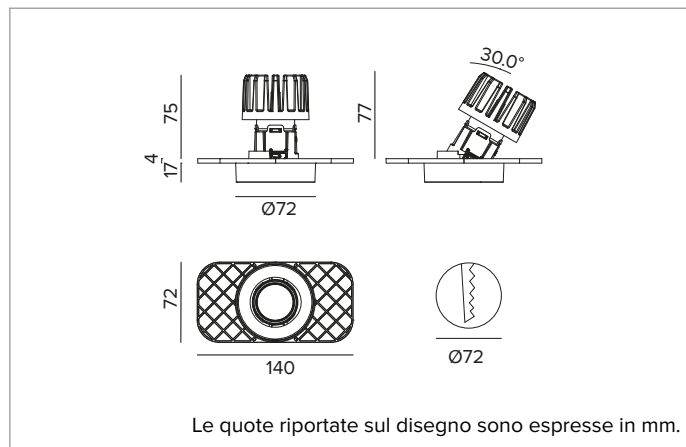

1T8820ELTR | CCTEVO ARCHITECTURAL 78

Proiettore da incasso orientabile a LED in versione trimless

		3500K	H(m)	D(m)	Emax(lx)
		Ra90		27°	
		Fixture Power	13W	1	0.48
		Source Flux	1669lm	2	0.95
		Fixture Flux	1192lm	3	1.43
		Efficacy	91lm/W	4	1.91
TS1342	Imax=2835cd/klm	Imax	4731cd	5	2.38

CCT nominale: 3500K

Durata utile (L80/B10): >50000h tq +25°C

CARATTERISTICHE ILLUMINOTECNICHE

Versione FL - porta ottica stampato in plastica bianca con ottica di precisione in policarbonato metallizzato, filtro olografico diffondente e anello cut off in silicene nero. UGR<19 (EN 12464-1).

Porta ottica stampato in plastica bianca e dissipatore in pressofusione di alluminio di colore nero. Cover di colore bianco. Orientabilità del corpo ottico fino a 30° sul piano verticale, con blocco meccanico del puntamento (con accesso dal controsoffitto), e di 358° su quello orizzontale. Versione trimless con elemento portante per la posa e la rasatura nel cartongesso.

Colore e finitura: Bianco gesso

Peso: 0,41Kg

Versione: TRIMLESS

Grado di protezione: IP20 per la parte incassata

Grado di protezione: IP40 per la parte in vista

CARATTERISTICHE ELETTRICHE

Driver integrato elettronico ON-OFF.